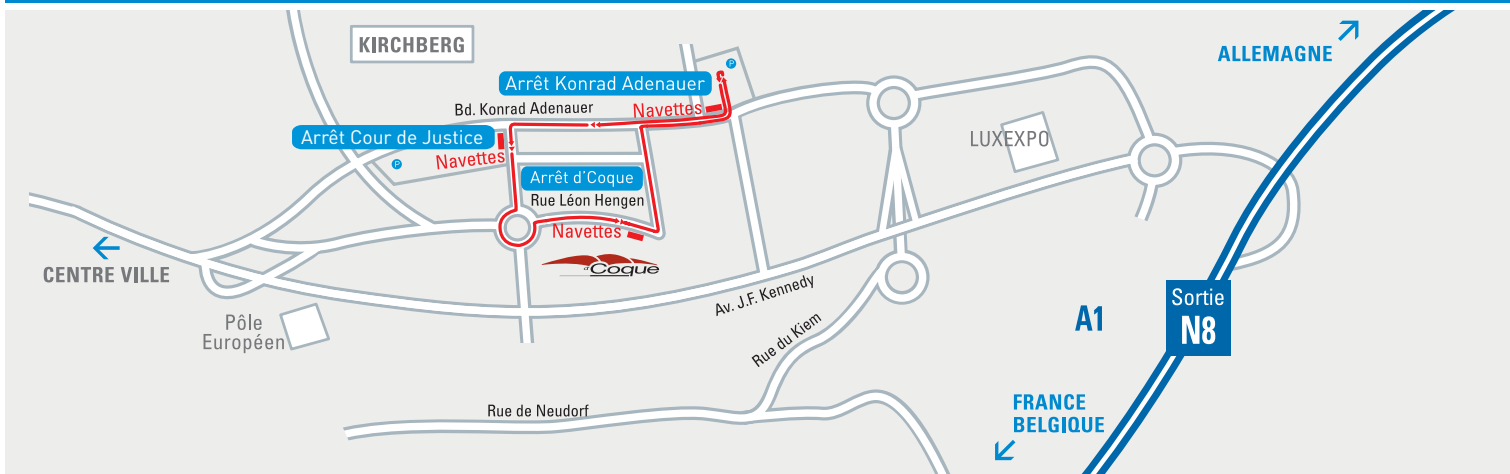

P&R / d'Coque 2017

11 mars 2017 / Service Navettes

Circulation des navettes toutes les 10 minutes → **Le 11 mars 2017 de 16h30 à 20h30 et de 21h30 à 23h30**

Arrêt Konrad Adenauer : Arrêt parking Konrad Adenauer

MAM BUS AN D'COQUE

An Zesummenarbécht mat de Gemenge Wormer, Stadbredemes,
Réimech a Schengen hunn d'Musel Pikes Navetten an d'Coque
organiséiert. Hei de Fahrplang vun de Busser.

BUS 1:

- 18.00 Auer: Ohn, op der Musel
- 18.05 Auer: Wormer, beim Café River
- 18.08 Auer: Einen, op der leselsbréck
- 18.12 Auer: Hëttermillen
- 18.20 Auer: Greiweldéng, bei der Kiirch

Retour: eng Stonn nom Match (zirka 23 Auer)

BUS 2:

- 18.15 Auer: Réimech, Gare routière, vis-à-vis Minigolf
- 18.30 Auer : Stadbredemes, bei der Hal

Retour: eng Stonn nom Match (zirka 23 Auer)

BUS GEMENG SCHENGEN (an d'Coque)

RETOUR: 23 AUER (DEPART BEI DER COQUE)